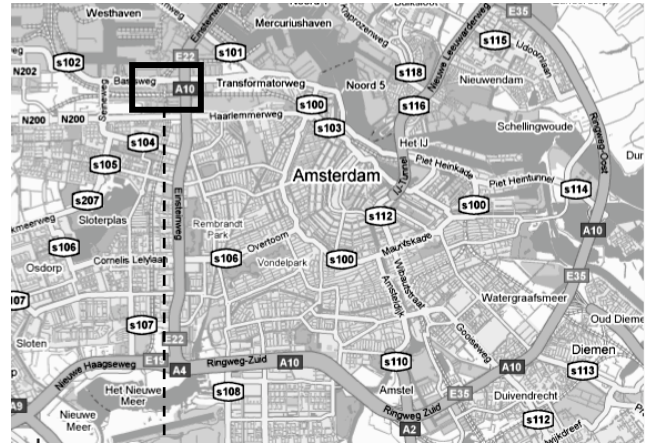

Routebeschrijving naar DPA

Met de auto

Komend vanaf het zuiden (A4, A2), Ringweg A10 West:

- Neem afslag S102 (Sloterdijk / Westpoort), onderaan de afslag linksaf (Basisweg), onder de A10 door.
- Ga na circa 200 meter bij het volgende kruispunt (met stoplichten) linksaf de La Guardiaweg in.
- Neem de eerste straat links, dit is de Gatwickstraat, en rij tot het einde van de straat tot aan de slagboom.
- Bij de intercom kunt u zich melden, op het terrein is gratis parkeerruimte aanwezig.
- Via de trap bij de slagboom bereikt u de bezoekers ingang.

Komend vanaf het noorden (A8 - Zaandam), Ringweg A10 West:

- Neem de afslag S102 (Sloterdijk / Westpoort), onderaan de afslag rechtsaf (Basisweg).
- Sla direct bij de volgende kruising (met stoplichten) linksaf de La Guardiaweg in.
- Neem de eerste straat links, dit is de Gatwickstraat, en rij tot het einde van de straat tot aan de slagboom.
- Bij de intercom kunt u zich melden. Op het terrein is gratis parkeerruimte aanwezig.
- Via de trap bij de slagboom bereikt u de bezoekers ingang.

Met het openbaar vervoer

DPA is gevestigd op 5 minuten loopafstand van het trein / metro station Amsterdam Sloterdijk.

Lopend vanaf Amsterdam Sloterdijk naar DPA:

- Neem de zij-uitgang richting de grote parkeerplaats, Piarcoplein.
- Ga als u de trap afkomt linksaf en loop parallel aan het spoor in de richting van de snelweg A10.
- Neem de eerste straat links, La Guardiaweg (bij een KPN kantoor).
- Neem vervolgens de eerste straat rechts, dit is de Gatwickstraat.
- Aan het einde van de straat bevindt zich het kantoor van DPA. U bereikt de ingang via de trap aan uw linkerhand.