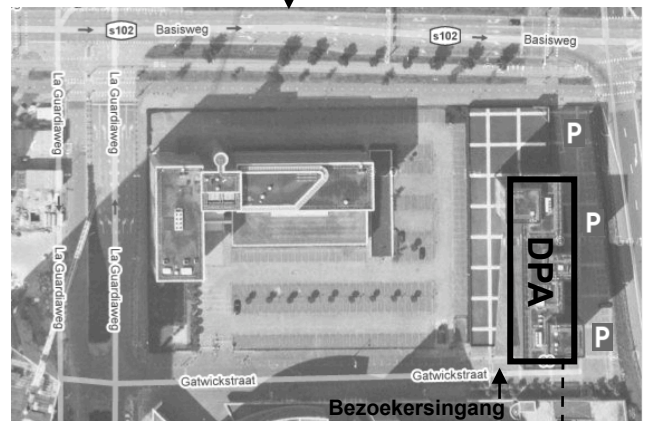

Routebeschrijving naar DPA

Met de auto

Komend vanaf het zuiden (A4, A2), Ringweg A10 West:

- Neem afslag S102 (Sloterdijk / Westpoort), onderaan de afslag linksaf (Basisweg), onder de A10 door.
- Ga na circa 200 meter bij het volgende kruispunt (met stoplichten) linksaf de La Guardiaweg in.
- Neem de eerste straat links, dit is de Gatwickstraat, en rij tot het einde van de straat tot aan de slagboom.
- Bij de intercom kunt u zich melden, op het terrein is gratis parkeerruimte aanwezig.
- Via de trap bij de slagboom bereikt u de bezoekers ingang.

Komend vanaf het noorden (A8 - Zaandam), Ringweg A10 West:

- Neem de afslag S102 (Sloterdijk / Westpoort), onderaan de afslag rechtsaf (Basisweg).
- Sla direct bij de volgende kruising (met stoplichten) linksaf de La Guardiaweg in.
- Neem de eerste straat links, dit is de Gatwickstraat, en rij tot het einde van de straat tot aan de slagboom.
- Bij de intercom kunt u zich melden. Op het terrein is gratis parkeerruimte aanwezig.
- Via de trap bij de slagboom bereikt u de bezoekers ingang.

Met het openbaar vervoer

DPA is gevestigd op 5 minuten loopafstand van het trein / metro station Amsterdam Sloterdijk.

Lopend vanaf Amsterdam Sloterdijk naar DPA:

- Neem de zij-uitgang richting de grote parkeerplaats, Piarcoplein.
- Ga als u de trap afkomt linksaf en loop parallel aan het spoor in de richting van de snelweg A10.
- Neem de eerste straat links, La Guardiaweg (bij een KPN kantoor).
- Neem vervolgens de eerste straat rechts, dit is de Gatwickstraat.
- Aan het einde van de straat bevindt zich het kantoor van DPA. U bereikt de ingang via de trap aan uw linkerhand.