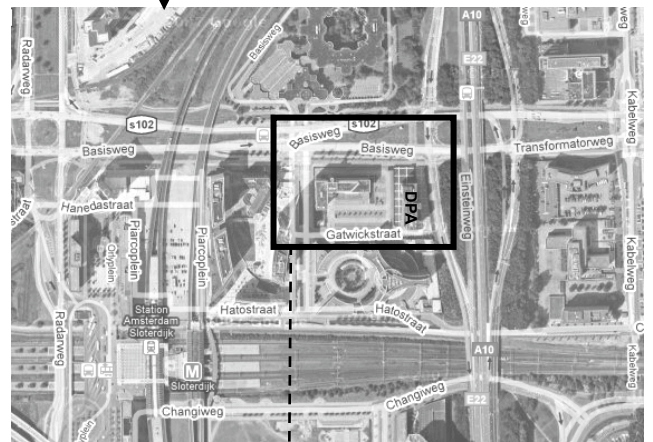

Routebeschrijving naar DPA

Met de auto

Komend vanaf het zuiden (A4, A2), Ringweg A10 West:

- Neem afslag S102 (Sloterdijk / Westpoort), onderaan de afslag linksaf (Basisweg), onder de A10 door.
- Ga na circa 200 meter bij het volgende kruispunt (met stoplichten) linksaf de La Guardiaweg in.
- Neem de eerste straat links, dit is de Gatwickstraat, en rij tot het einde van de straat tot aan de slagboom.
- Bij de intercom kunt u zich melden, op het terrein is gratis parkeerruimte aanwezig.
- Via de trap bij de slagboom bereikt u de bezoekers ingang.

Komend vanaf het noorden (A8 - Zaandam), Ringweg A10 West:

- Neem de afslag S102 (Sloterdijk / Westpoort), onderaan de afslag rechtsaf (Basisweg).
- Sla direct bij de volgende kruising (met stoplichten) linksaf de La Guardiaweg in.
- Neem de eerste straat links, dit is de Gatwickstraat, en rij tot het einde van de straat tot aan de slagboom.
- Bij de intercom kunt u zich melden. Op het terrein is gratis parkeerruimte aanwezig.
- Via de trap bij de slagboom bereikt u de bezoekers ingang.

Met het openbaar vervoer

DPA is gevestigd op 5 minuten loopafstand van het trein / metro station Amsterdam Sloterdijk.

Lopend vanaf Amsterdam Sloterdijk naar DPA:

- Neem de zij-uitgang richting de grote parkeerplaats, Piarcoplein.
- Ga als u de trap afkomt linksaf en loop parallel aan het spoor in de richting van de snelweg A10.
- Neem de eerste straat links, La Guardiaweg (bij een KPN kantoor).
- Neem vervolgens de eerste straat rechts, dit is de Gatwickstraat.
- Aan het einde van de straat bevindt zich het kantoor van DPA. U bereikt de ingang via de trap aan uw linkerhand.